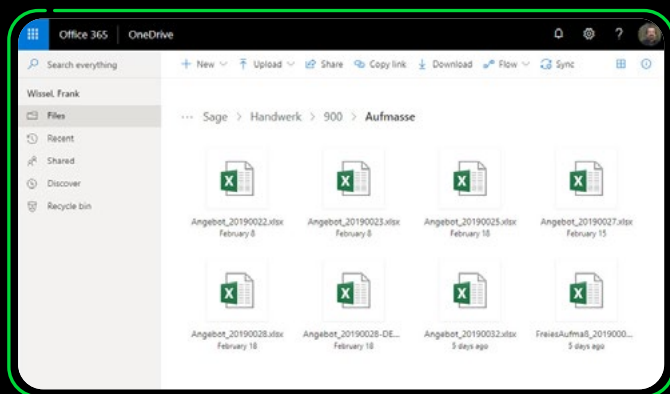

Möchten Sie Aufmaße direkt auf der Baustelle erfassen?

Die mobile Aufmaßfassung ermöglicht die Bereitstellung aller Positionen Ihrer Angebote, Aufträge und Rechnungen auf Ihrem mobilen Gerät. Erfassen und ändern Sie die Aufmaße schnell und einfach in Microsoft Office Excel 365 direkt auf Ihrem Mobilgerät.

Es können Mengen zu bestehenden Positionen als auch neue Positionen, zusätzliche Aufmaßzeilen oder beschreibende Texte erfasst werden.

Die erfassten Formeln und Mengen können nach dem mobilen Erfassen sofort im Büro in das Ausgangsdokument übernommen und weiterverarbeitet werden.

Voraussetzung: Installation und Einrichtung von Microsoft OneDrive und Excel 365 auf dem Mobilgerät

Ihr Vorteil: Nutzen Sie den Zeit- und Performance-Gewinn von durchgehend digitalisierten Prozessen.