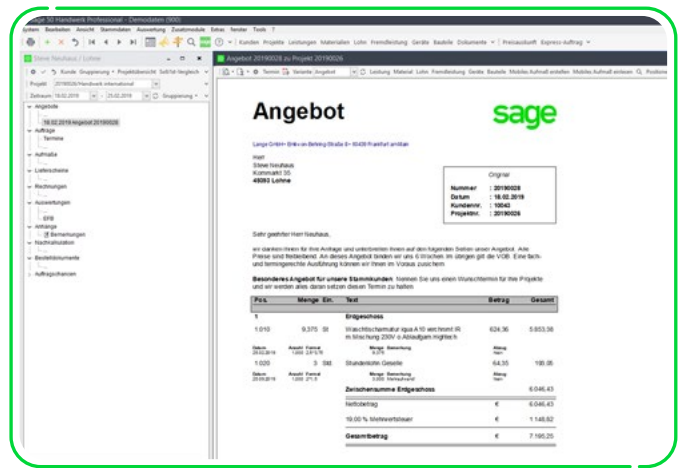

Es können Mengen zu bestehenden Positionen als auch neue Positionen, zusätzliche Aufmaßzeilen oder beschreibende Texte erfasst werden.

Die erfassten Formeln und Mengen können nach dem mobilen Erfassen sofort im Büro in das Ausgangsdokument übernommen und weiterverarbeitet werden.

Voraussetzung: Installation und Einrichtung von Microsoft OneDrive und Excel 365 auf dem Mobilgerät

Ihr Vorteil: Nutzen Sie den Zeit- und Performance-Gewinn von durchgehend digitalisierten Prozessen.

Sage

Erfassung und Änderungen der Aufmaße auf dem Mobilgerät

Mobil erfasstes Aufmaß

Online Backup

Bewahren Sie Ihre Datensicherung sicher und geschützt in der Cloud auf. Nutzen Sie das voll integrierte Cloud-Backup-System. Ihre Datensicherungen werden nach der gewohnten Datensicherung im Handwerksprogramm automatisch kennwortgesichert in die Cloud gespiegelt.