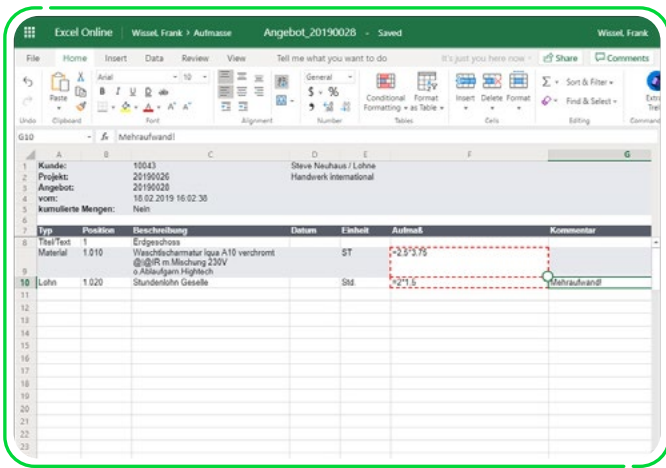

Möchten Sie Aufmaße direkt auf der Baustelle erfassen?

Die mobile Aufmaßfassung ermöglicht die Bereitstellung aller Positionen Ihrer Angebote, Aufträge und Rechnungen auf Ihrem mobilen Gerät. Erfassen und ändern Sie die Aufmaße schnell und einfach in Microsoft Office Excel 365 direkt auf Ihrem Mobilgerät.

Es können Mengen zu bestehenden Positionen als auch neue Positionen, zusätzliche Aufmaßzeilen oder beschreibende Texte erfasst werden.

Die erfassten Formeln und Mengen können nach dem mobilen Erfassen sofort im Büro in das Ausgangsdokument übernommen und weiterverarbeitet werden.

Voraussetzung: Installation und Einrichtung von Microsoft OneDrive und Excel 365 auf dem Mobilgerät

Ihr Vorteil: Nutzen Sie den Zeit- und Performance-Gewinn von durchgehend digitalisierten Prozessen.

Sage