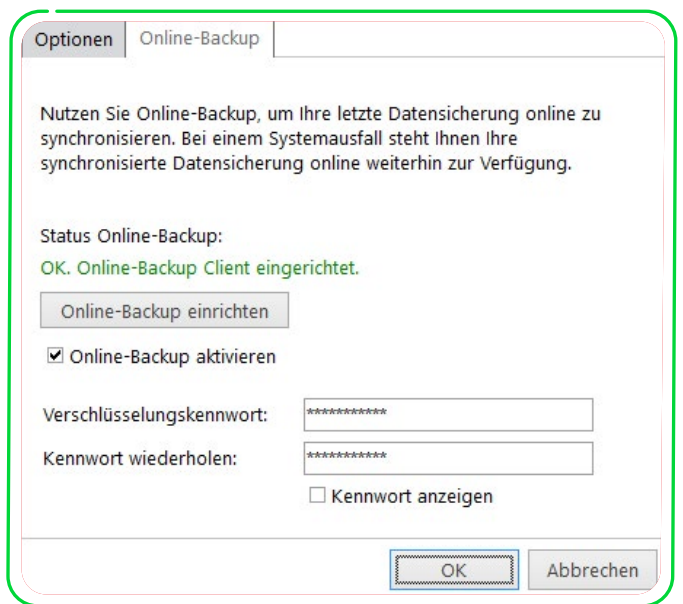

Datensicherungen geschützt in der Cloud ablegen